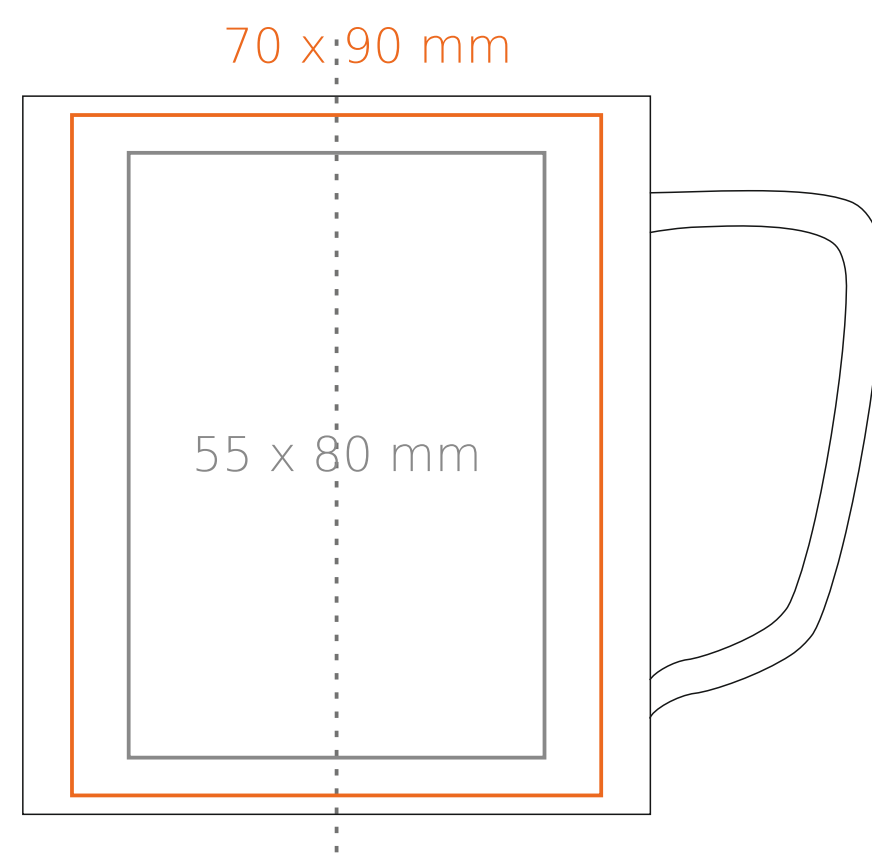

M_469 **Tommy duo**

310 ml / h: 95 mm / Ø 83 mm

Nadruk na uchu	- 50 x 10 mm
Nadruk wewnątrz na ściance	- 40 x 20 mm
Nadruk wewnątrz na dnie	- Ø 30 mm
Nadruk od spodu	- Ø 55 mm

*W przypadku projektów dla kalkomanii wybiegających poza standardową powierzchnię nadruku prosimy o kontakt z działem handlowym.