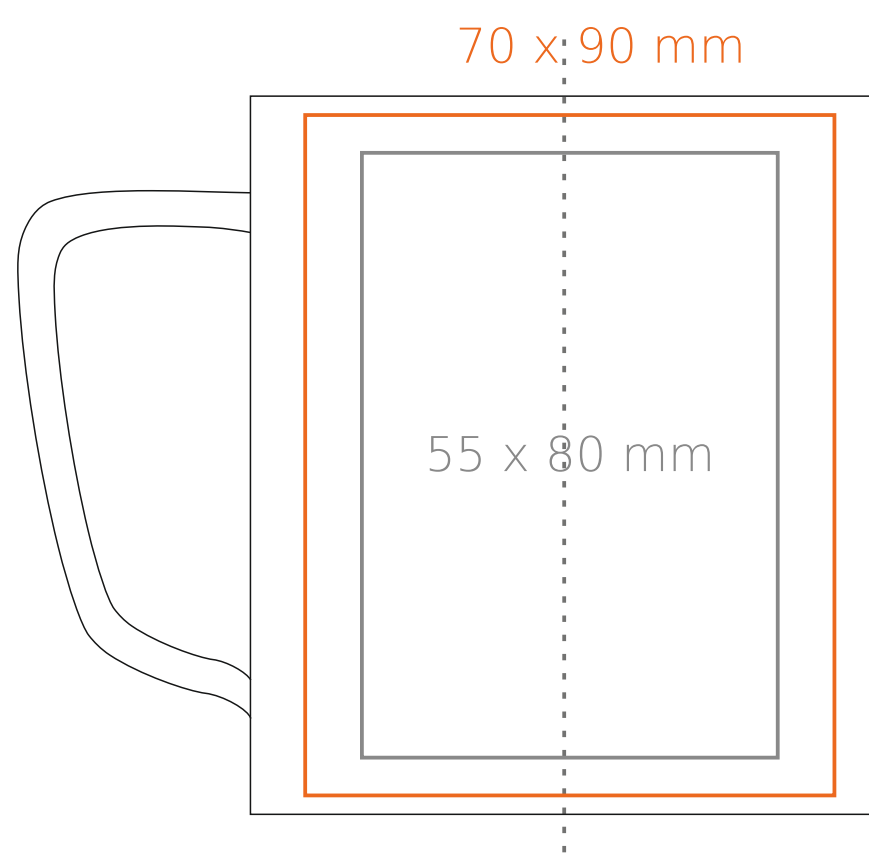

M_469 **Tommy duo**

310 ml / h: 95 mm / Ø 83 mm

Nadruk na uchu	- 50 x 10 mm
Nadruk wewnątrz na ściance	- 40 x 20 mm
Nadruk wewnątrz na dnie	- Ø 30 mm
Nadruk od spodu	- Ø 55 mm

*W przypadku projektów dla kalkomanii wybiegających poza standardową powierzchnię nadruku prosimy o kontakt z działem handlowym.