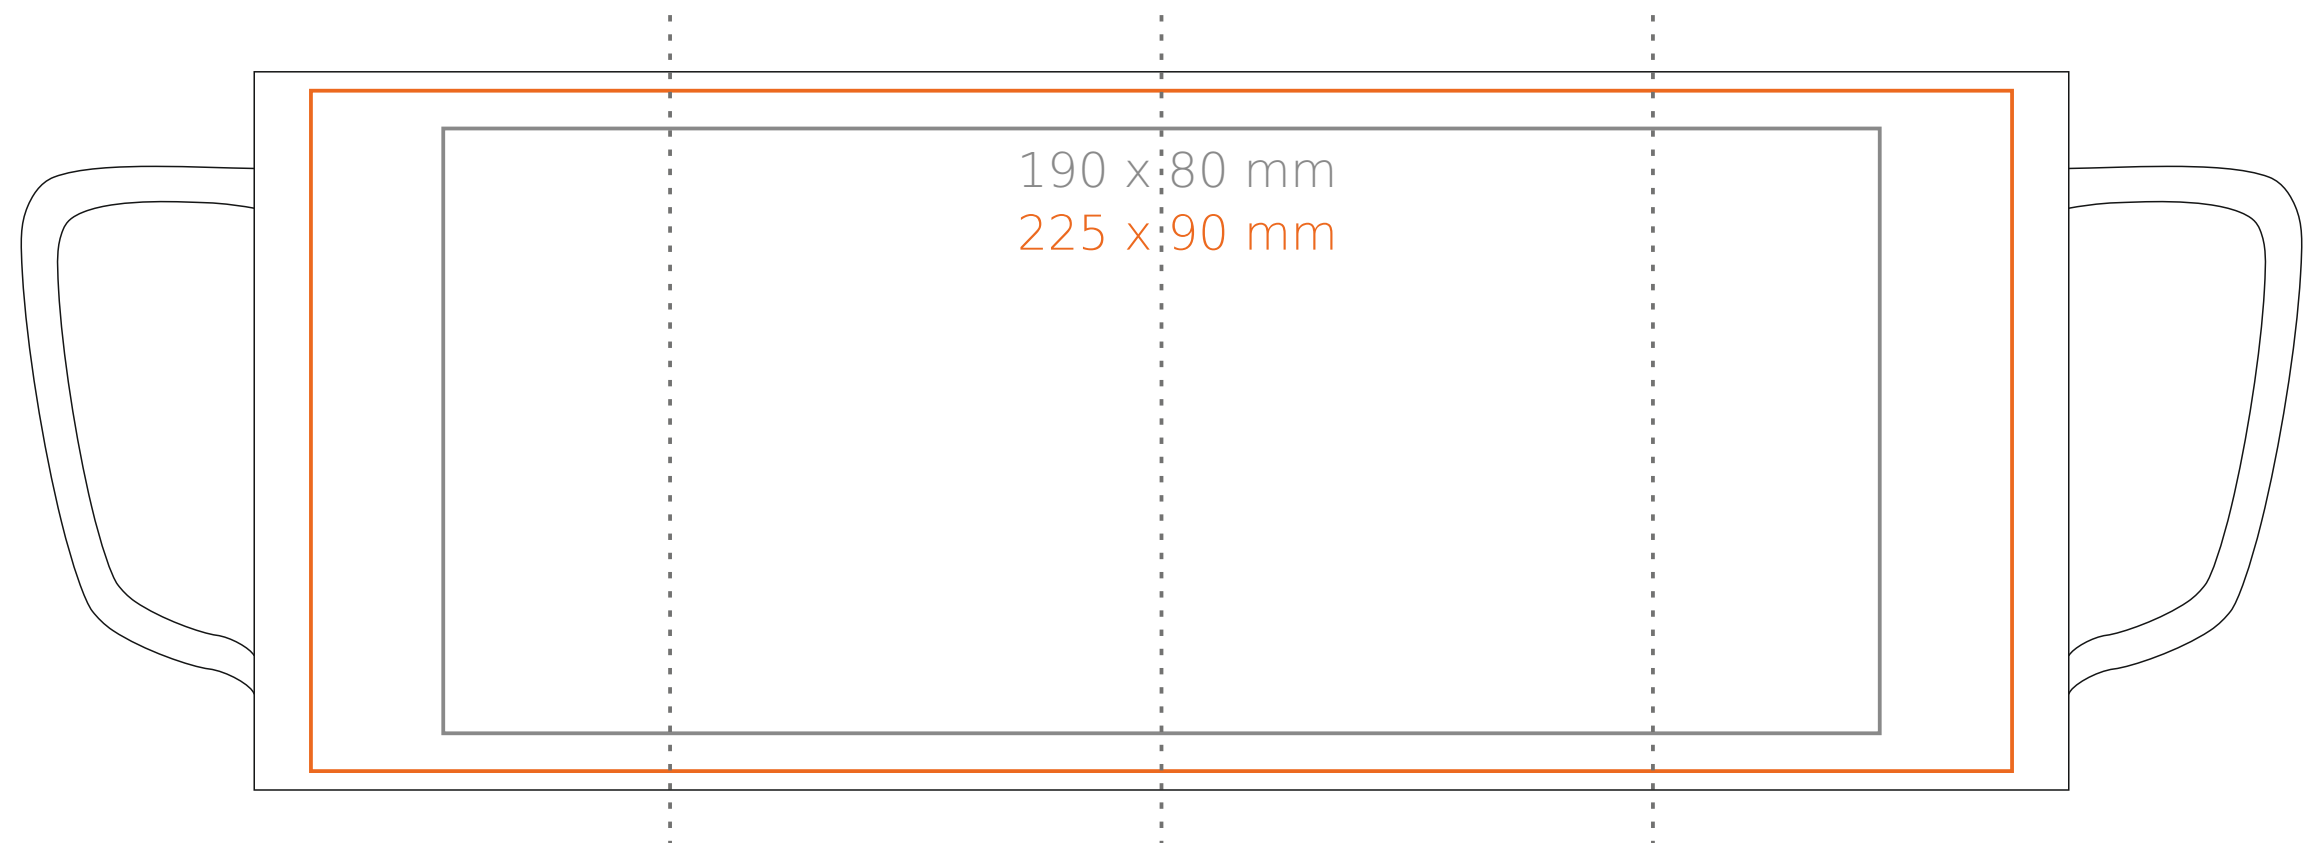

M_469 **Tommy duo**

310 ml / h: 95 mm / Ø 83 mm

Nadruk na uchu	- 50 x 10 mm
Nadruk wewnątrz na ściance	- 40 x 20 mm
Nadruk wewnątrz na dnie	- Ø 30 mm
Nadruk od spodu	- Ø 55 mm

*W przypadku projektów dla kalkomanii wybiegających poza standardową powierzchnię nadruku prosimy o kontakt z działem handlowym.